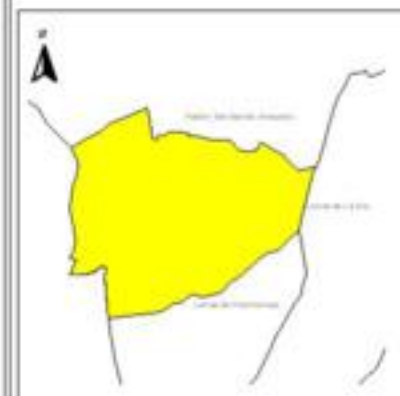

EVALUA DF
Consejo de Evaluación del
Desarrollo Social del
Distrito Federal

ÍNDICE DE DESARROLLO SOCIAL

Delegación: Álvaro Obregón
Colonia: Tlacoyaque
Grado de desarrollo: Muy Bajo

Grado de Desarrollo Social

-  Muy bajo
-  Bajo
-  Medio
-  Alto
-  Sin dato

0.06 0 0.06 0.12 Kilómetros

Fuente: Elaboración propia con datos de Seduvi e INEGI