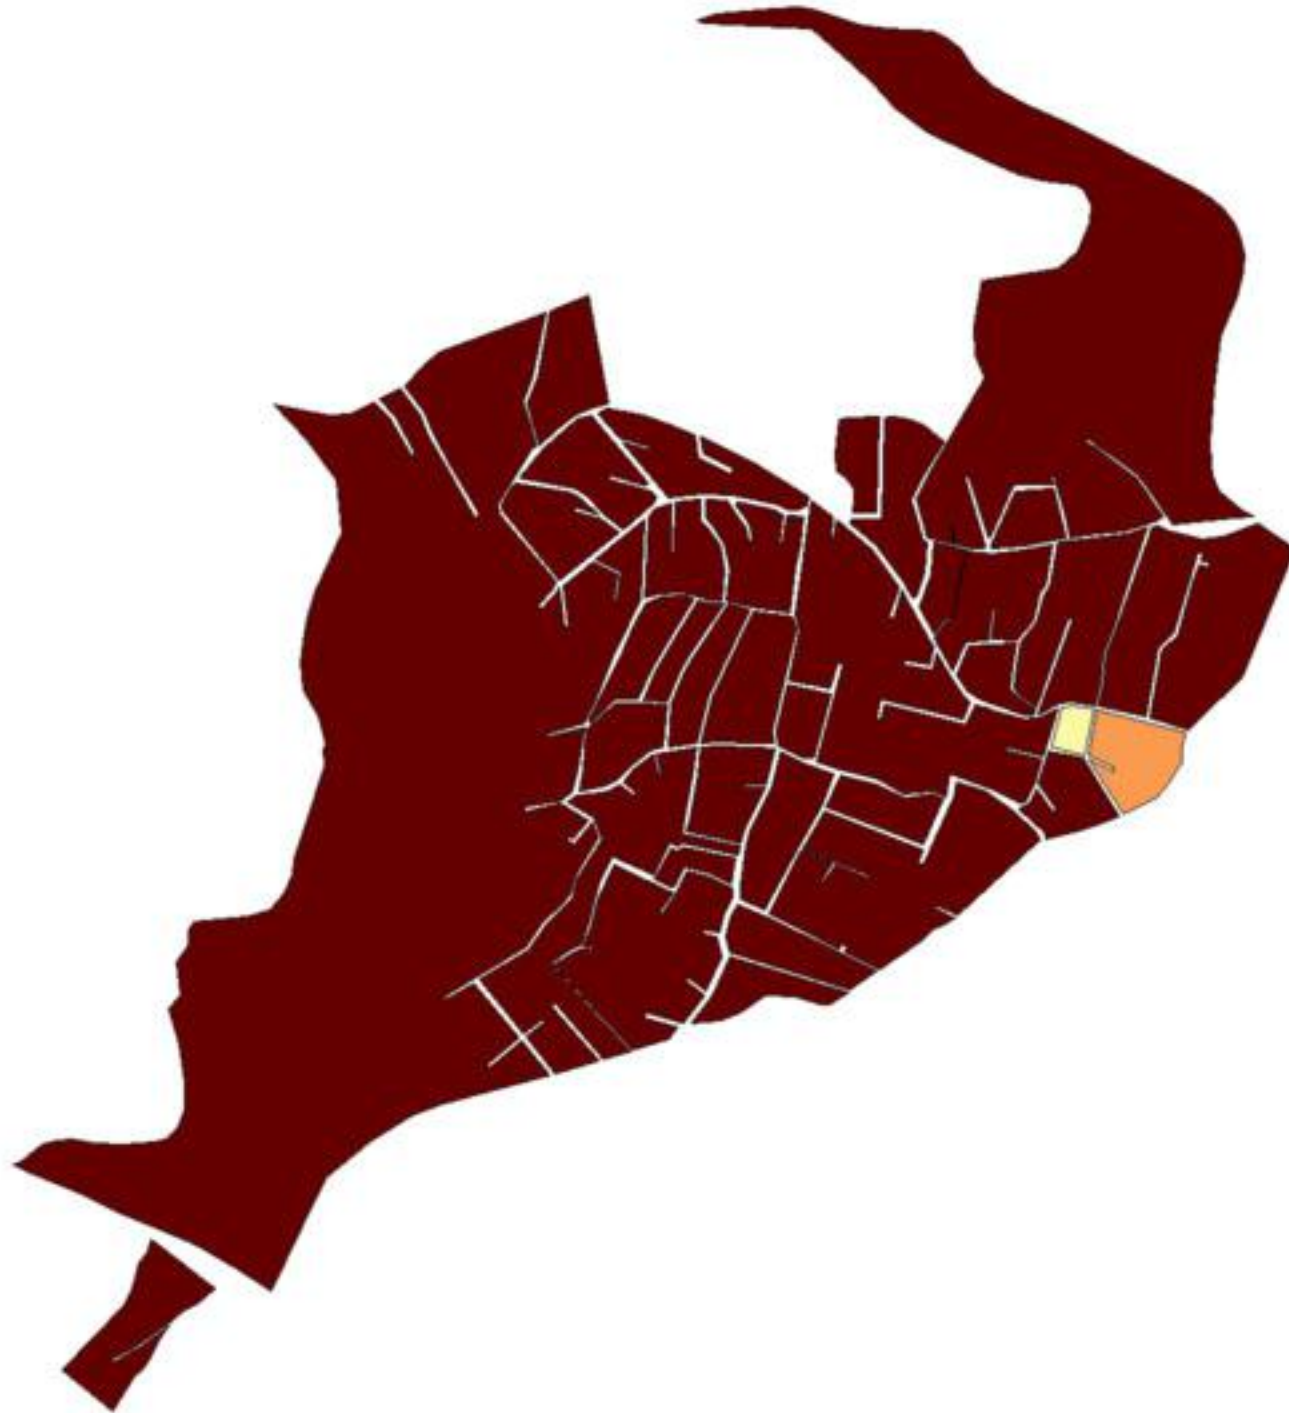

EVALUA DF
Consejo de Evaluación del
Desarrollo Social del
Distrito Federal

ÍNDICE DE DESARROLLO SOCIAL

Delegación: Álvaro Obregón
Colonia: Tlacoyaque
Grado de desarrollo: Muy Bajo

Grado de Desarrollo Social

-  Muy bajo
-  Bajo
-  Medio
-  Alto
-  Sin dato

0.06 0 0.06 0.12 Kilómetros

Fuente: Elaboración propia con datos de Seduvi e INEGI